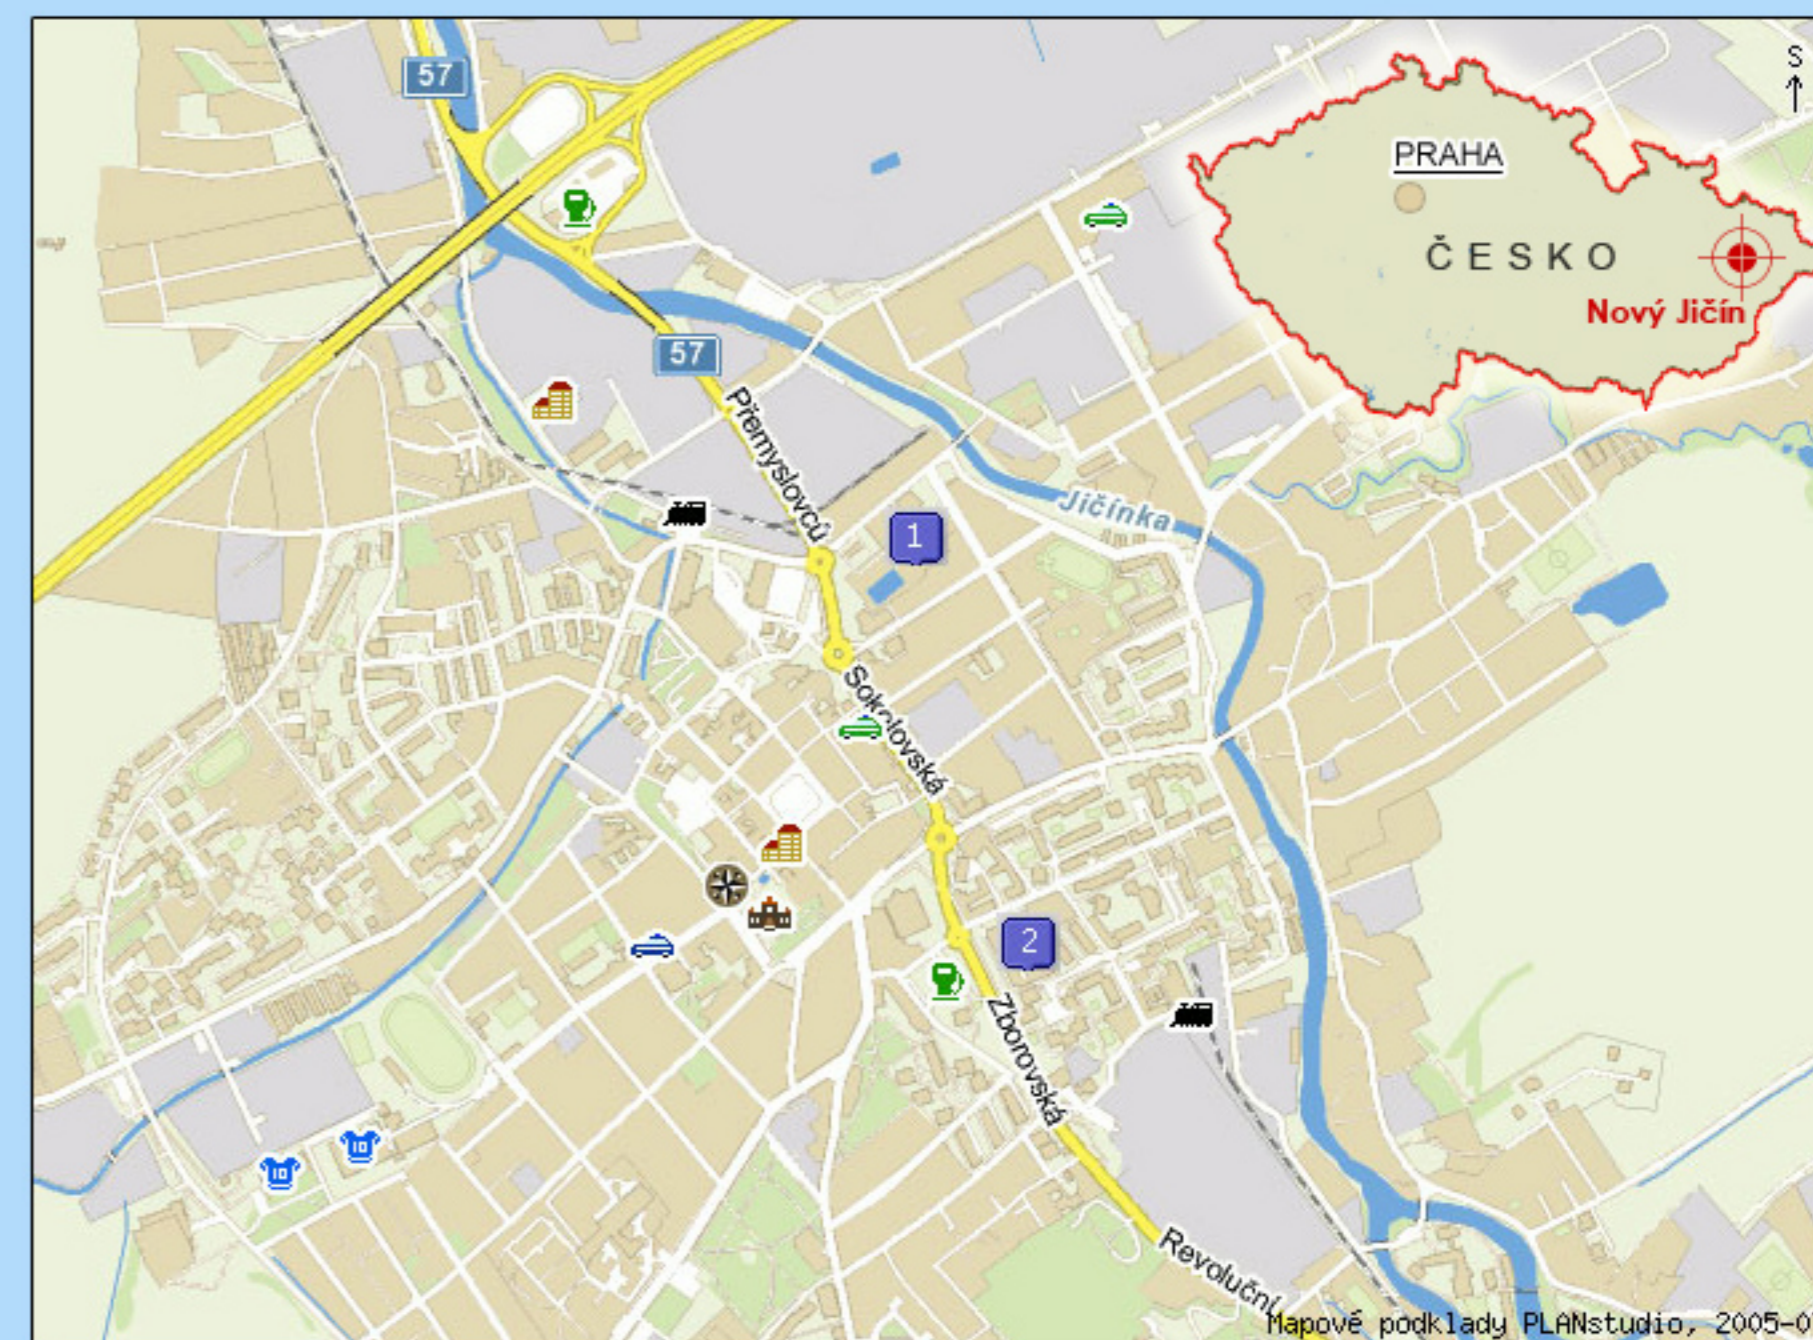

### Plavecký bazén

Novosady 10  
Nový Jičín

Mapa - bod č. 1.

GPS - Loc: 49°36'1.06"N, 18°0'16.76"E

### Hotel Kalač

Dvořákova 1947  
Nový Jičín

Mapa - bod č. 2.

GPS - Loc: 49°35'32.03"N, 18°0'54.53"E